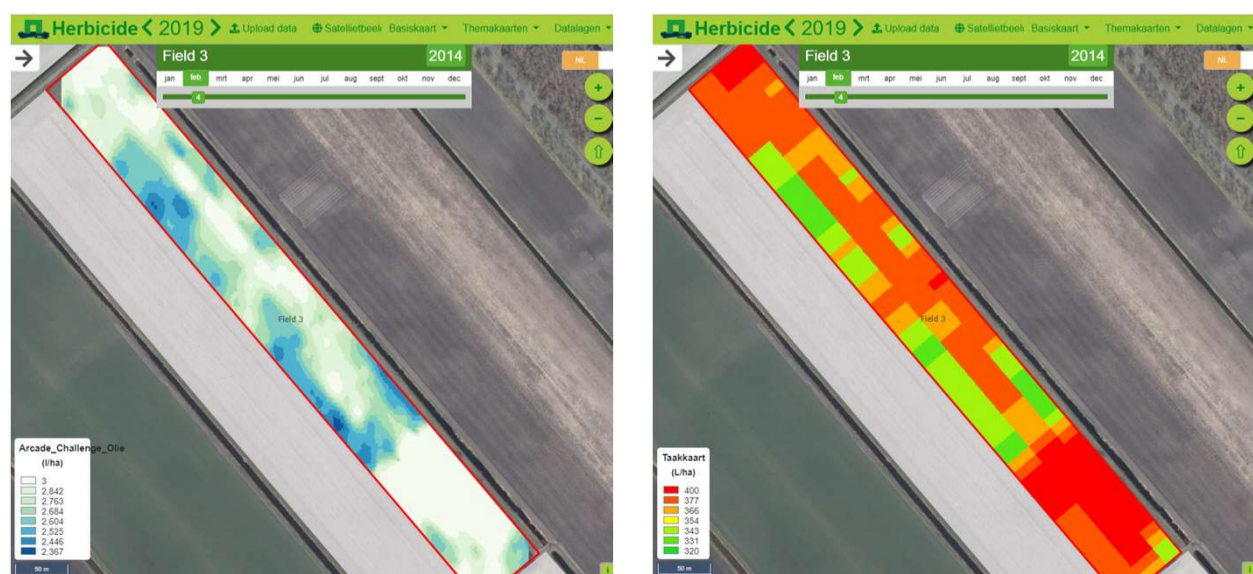

Met bodemscans kan de organische stofgehalte of lutumgehalte plaats specifiek ingeschat worden. Met een bodemherbicide app op Akkerweb kan dit omgezet worden naar een taakkaart bodemherbicide. De rekenregels erachter zijn gebaseerd op onderzoek, aangevuld met 'expert judgement'.

Met de proef meer onderbouwing voor variabel bodemherbicide in zetmeelaardappelen.

Doelstelling

- Het toetsen van de effectiviteit van tankmix Challenge en Arcade met bodemherbicides in een doseringsreeks van 0, 50, 100, 150, 200 % van de praktijkdosering.
- Het toetsen van schade-effect bodemherbicide op de cultuurplant (zetmeelaardappel)
- Het toetsen of er verschil in effectiviteit en opbrengstschade is tussen de doseringen bij 7.5 en 15% org. Stof.

Figuur 1: Organische stofgehalte kaart proefperceel

Opzet proef

Objecten liggen in 4 herhalingen

code	dosering	I/ha Challenge	I/ha Arcade	o.s. gehalte
A	200%	1.50	5.00	7.5 %
B	150%	1.13	3.75	7.5 %
C	100% (Praktijk)	0.75	2.50	7.5 %
D	50%	0.38	1.25	7.5 %
E	0%	0.00	0.00	7.5 %
F	200%	1.50	5.00	15 %
G	150%	1.13	3.75	15 %
H	100% (Praktijk)	0.75	2.50	15 %
J	50%	0.38	1.25	15 %
K	0%	0.00	0.00	15 %

Figuur 2 en 3: doseringskaart Challenge-Arcade en taakkaart spuit