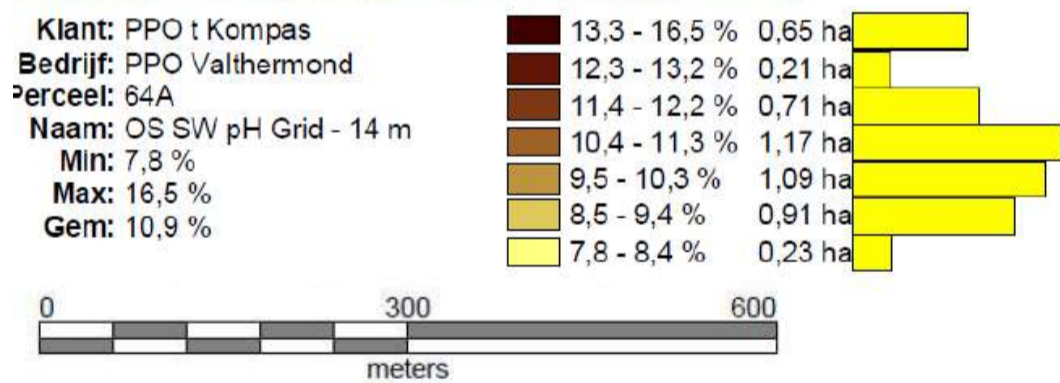

Op plekken met hoger organische stof (veendal) is er meer herbicide (actieve stof) nodig om dezelfde effectiviteit van bestrijding te krijgen

1. door binding van de actieve stof aan de bodem (organische stof en/of lutum deeltjes)
2. doordat de onkruidplant op die plek weerbaarder is door meer vocht en nutriënten beschikbaarheid.

Op lager organische stof (zandkop) is er door die redenen minder actieve stof nodig.

Bijkomend voordeel: op de zandkop wordt het cultuurgewas met een lagere dosering ontzien, groeit beter en daardoor hogere opbrengst. Daarnaast ook milieuvoordeel.

Met bodemscans kan de organische stofgehalte of lutumgehalte plaats specifiek ingeschat worden. Met een bodemherbicide app op Akkerweb kan dit omgezet worden naar een taakkaart bodemherbicide. De rekenregels erachter zijn gebaseerd op onderzoek, aangevuld met 'expert judgement'.

Met de proef meer onderbouwing voor variabel bodemherbicide in zetmeelaardappelen.

Doelstelling

- Het toetsen van de effectiviteit van tankmix Challenge en Arcade met bodemherbicides in een doseringsreeks van 0, 50, 100, 150, 200 % van de praktijkdosering.
- Het toetsen van schade-effect bodemherbicide op de cultuurplant (zetmeelaardappel)
- Het toetsen of er verschil in effectiviteit en opbrengstschade is tussen de doseringen bij 7.5 en 15% org. Stof.