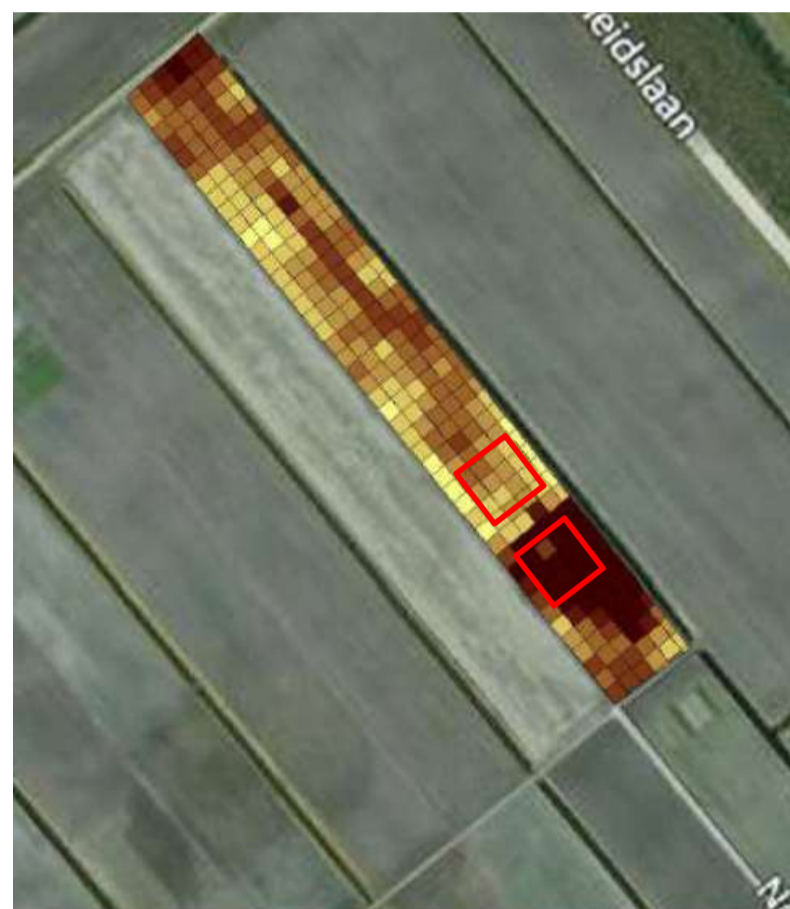

Op lager organische stof (zandkop) is er door die redenen minder actieve stof nodig.

Bijkomend voordeel: op de zandkop wordt het cultuurgewas met een lagere dosering ontzien, groeit beter en daardoor hogere opbrengst. Daarnaast ook milieuvoordeel.

Met bodemscans kan de organische stofgehalte of lutumgehalte plaats specifiek ingeschat worden. Met een bodemherbicide app op Akkerweb kan dit omgezet worden naar een taakkaart bodemherbicide. De rekenregels erachter zijn gebaseerd op onderzoek, aangevuld met 'expert judgement'.

Met de proef meer onderbouwing voor variabel bodemherbicide in zetmeelaardappelen.

Doelstelling

- Het toetsen van de effectiviteit van tankmix Challenge en Arcade met bodemherbicides in een doseringsreeks van 0, 50, 100, 150, 200 % van de praktijkdosering.
- Het toetsen van schade-effect bodemherbicide op de cultuurplant (zetmeelaardappel)
- Het toetsen of er verschil in effectiviteit en opbrengstschade is tussen de doseringen bij 7.5 en 15% org. Stof.